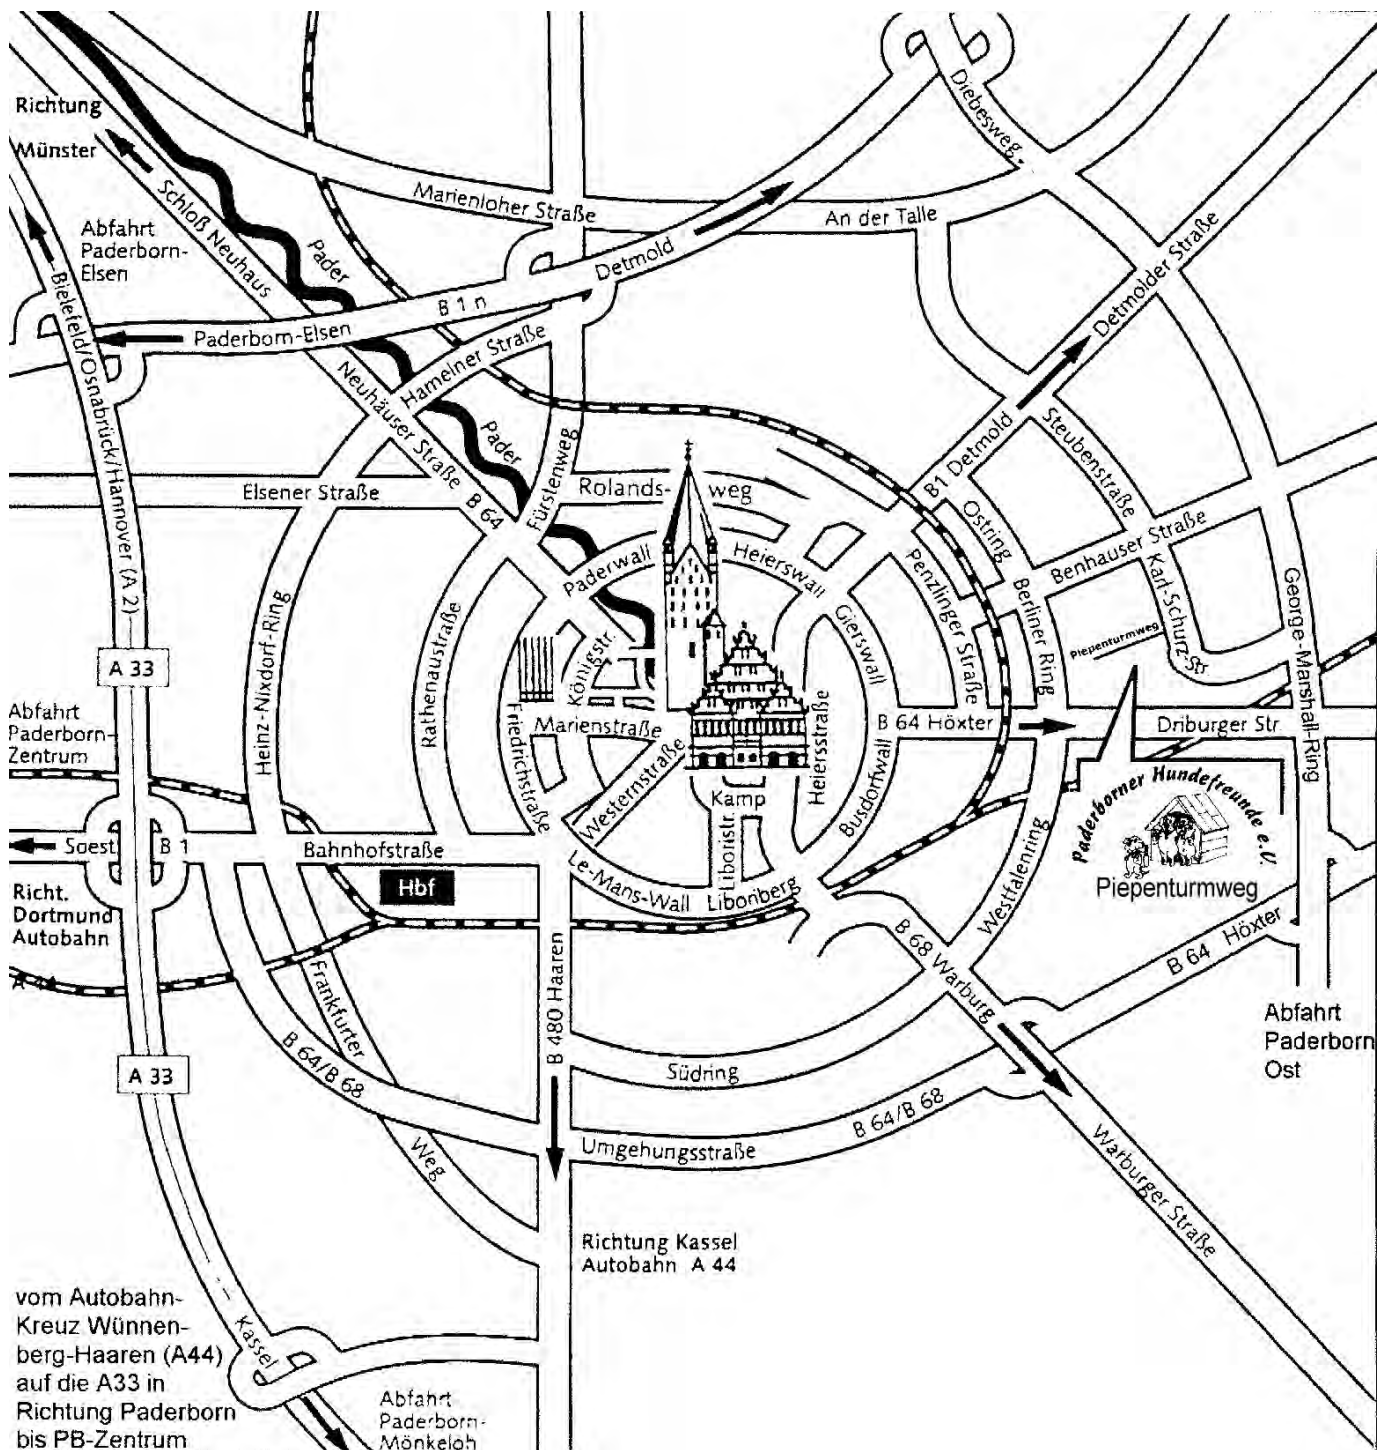

Paderborner Hundefreunde e.V.

Wegbeschreibung

Bei Anreise mit Navigationsgerät Bitte die **Karl-Schurz-Straße 28** eingeben!

vom Autobahn-Kreuz Wünnenberg-Haaren (A44) auf die A33 in Richtung Paderborn bis PB-Zentrum